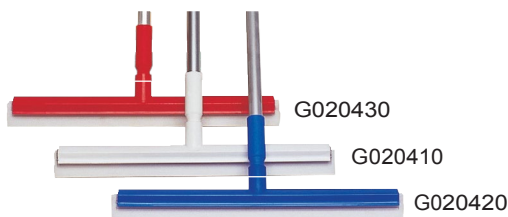

Brosshygien worktop squeegee

Existe en 3 couleurs
Available in 3 colours

G020190

Raclette sol Brosshygien / Brosshygien floor squeegees

Polypropylène, mousse blanche, 2 lames remplaçables
Polypropylene, 2 replaceable white foam floor squeegees

G020430

G020410

G020420

Manche aluminium p.96
Aluminium handle p.96

Désignation Product Name	Réf. Ref.	Coloris Colour	Poids net Net weight	Matière Material	Dim. L x l x H (mm) Dim. L x W x H (mm)	Palette / Pallet	
						Nombre de pièces / palette Units/ pallet	Dimensions L x l (cm) Dimensions L x W (cm)
RACLETTE PLAN DE TRAVAIL BROSSHYGIEN 25 CM BROSSHYGIEN 25 CM WORKTOP SQUEEGEE	G020210	●	0,36 kg	PP	250 x 110 x 330	440	80 x 120
	G020190	○					
	G020220	●					
RACLETTE MONOBLOC BROSSHYGIEN 50 CM BROSSHYGIEN MONOBLOC 50 CM SQUEEGEE	G020240	●	0, 2 kg	PP	500 x 60 x 85	350	80 x 120
	G020230	○					
	G020250	●					
RACLETTE SOL BROSSHYGIEN BROSSHYGIEN 50 CM FLOOR SQUEEGEE	G020420	●	0,24 kg	PP	505 x 110 x 95	560	80 x 120
	G020410	○					
	G020430	●					

SET PASSAGE D'EAU AVEC BROSSE TANK

Water passageway cleaning set with Tank brush

✓ Répartition optimisée de l'eau grâce au passage d'eau au niveau des fibres
Water evenly spread out thanks to the fibres